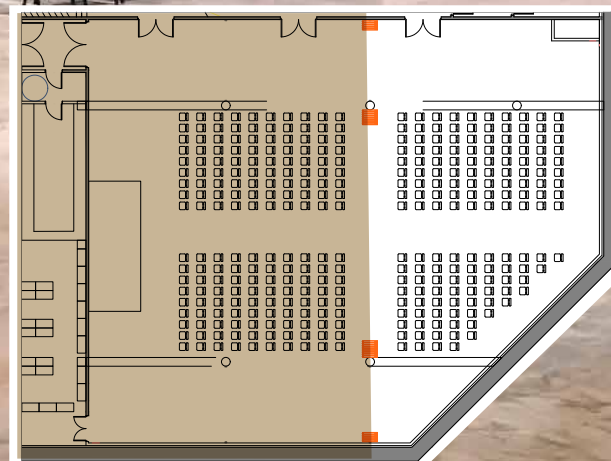

Las capacidades son orientativas y se podrán ajustar en función de los tipos de montaje en cuanto a mesas presidenciales, proyecciones, mesas de apoyo o material propio del evento en sala.

Cóctel	U	Imperial	Luz natural	Ubicación	Adicional
180	60	50	Indirecta	Planta -1	Panelable en 2 salones (S1 + S2) y (S3)
180	62	52	Indirecta	Planta -1	
240	81	70	Indirecta	Planta -1	
600	200	170	Indirecta	Planta -1	
			no	Planta baja	
0	15	12	Indirecta	Planta baja	fácil acceso entre salas 1,2,3 y 4
0	15	20	Indirecta	Planta baja	fácil acceso entre salas 1,2,3 y 4
0	15	12	Indirecta	Planta baja	fácil acceso entre salas 1,2,3 y 4
0	21	20	Indirecta	Planta baja	fácil acceso entre salas 1,2,3 y 4
			Si	Última planta	Vistas panorámicas de la playa
80	30	25	Si	Última planta	Vistas panorámicas de la playa Panelable en 2 salones (S1 + S2)
40	20	15	Si	Última planta	Vistas panorámicas de la playa Panelable en 2 salones (S1 + S2)

SALÓN ZAHARA 1+2 Y 3

m2	Escuela	Teatro	Banquete	Cóctel	U	Imperial
191,6	100	170	130	180	60	50
200,23	100	170	130	180	62	52
261,93	150	220	140	240	81	70
650	350	560	400	600	200	170

Zahara 1+2

Zahara 3

Zahara 1+2 y 3

m2	Escuela	Teatro	Banquete	Cóctel	U	Imperial
191,6	100	170	130	180	60	50
200,23	100	170	130	180	62	52

SALÓN ZAHARA 3

m2	Escuela	Teatro	Banquete	Cóctel	U	Imperial
261,93	150	220	140	240	81	70

AUDITORIO TIEMPO LIBRE