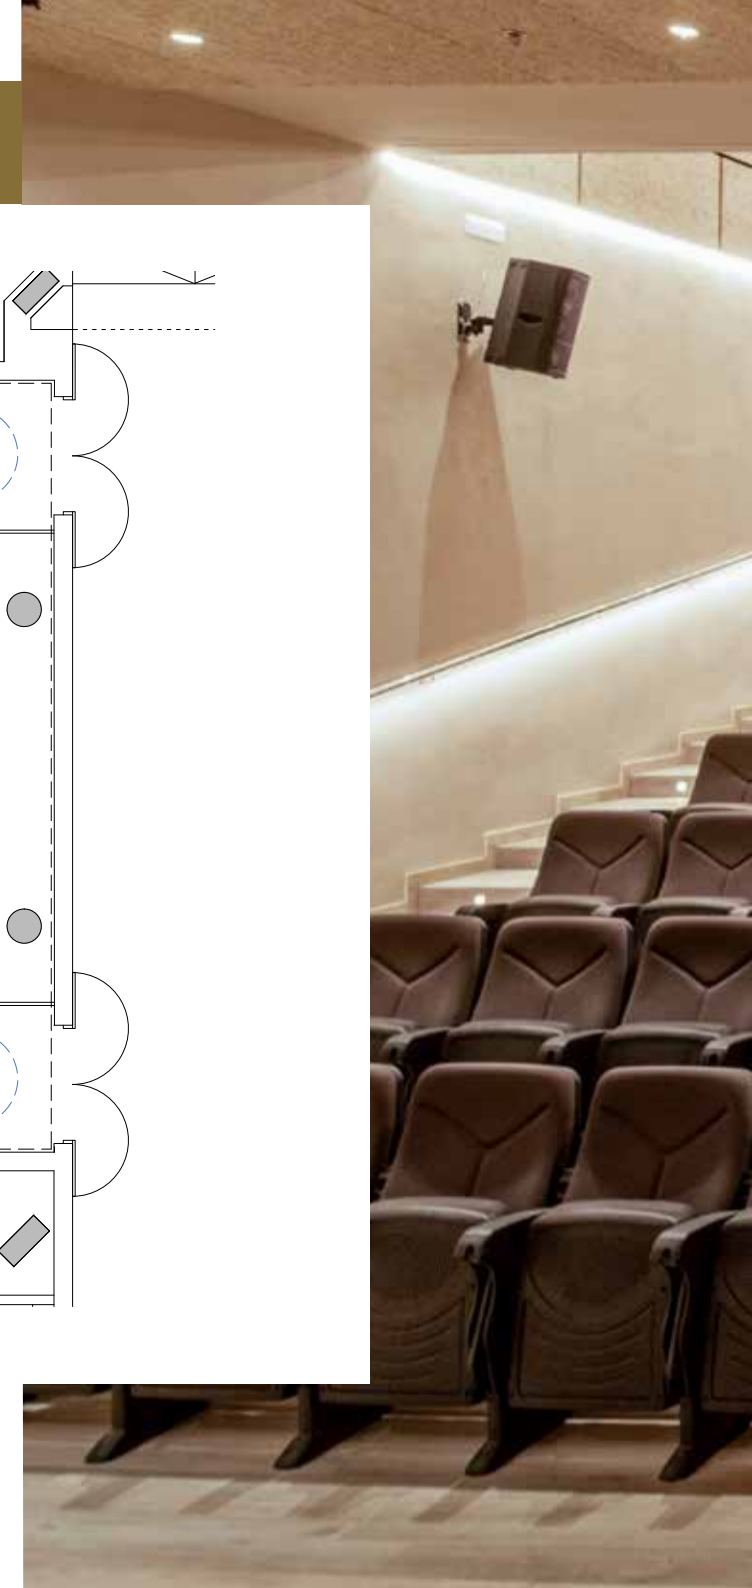

AUDITORIO TIEMPO LIBRE

m2	Escuela	Teatro	Banquete	Cóctel	U	Imperial
234,66	178	178