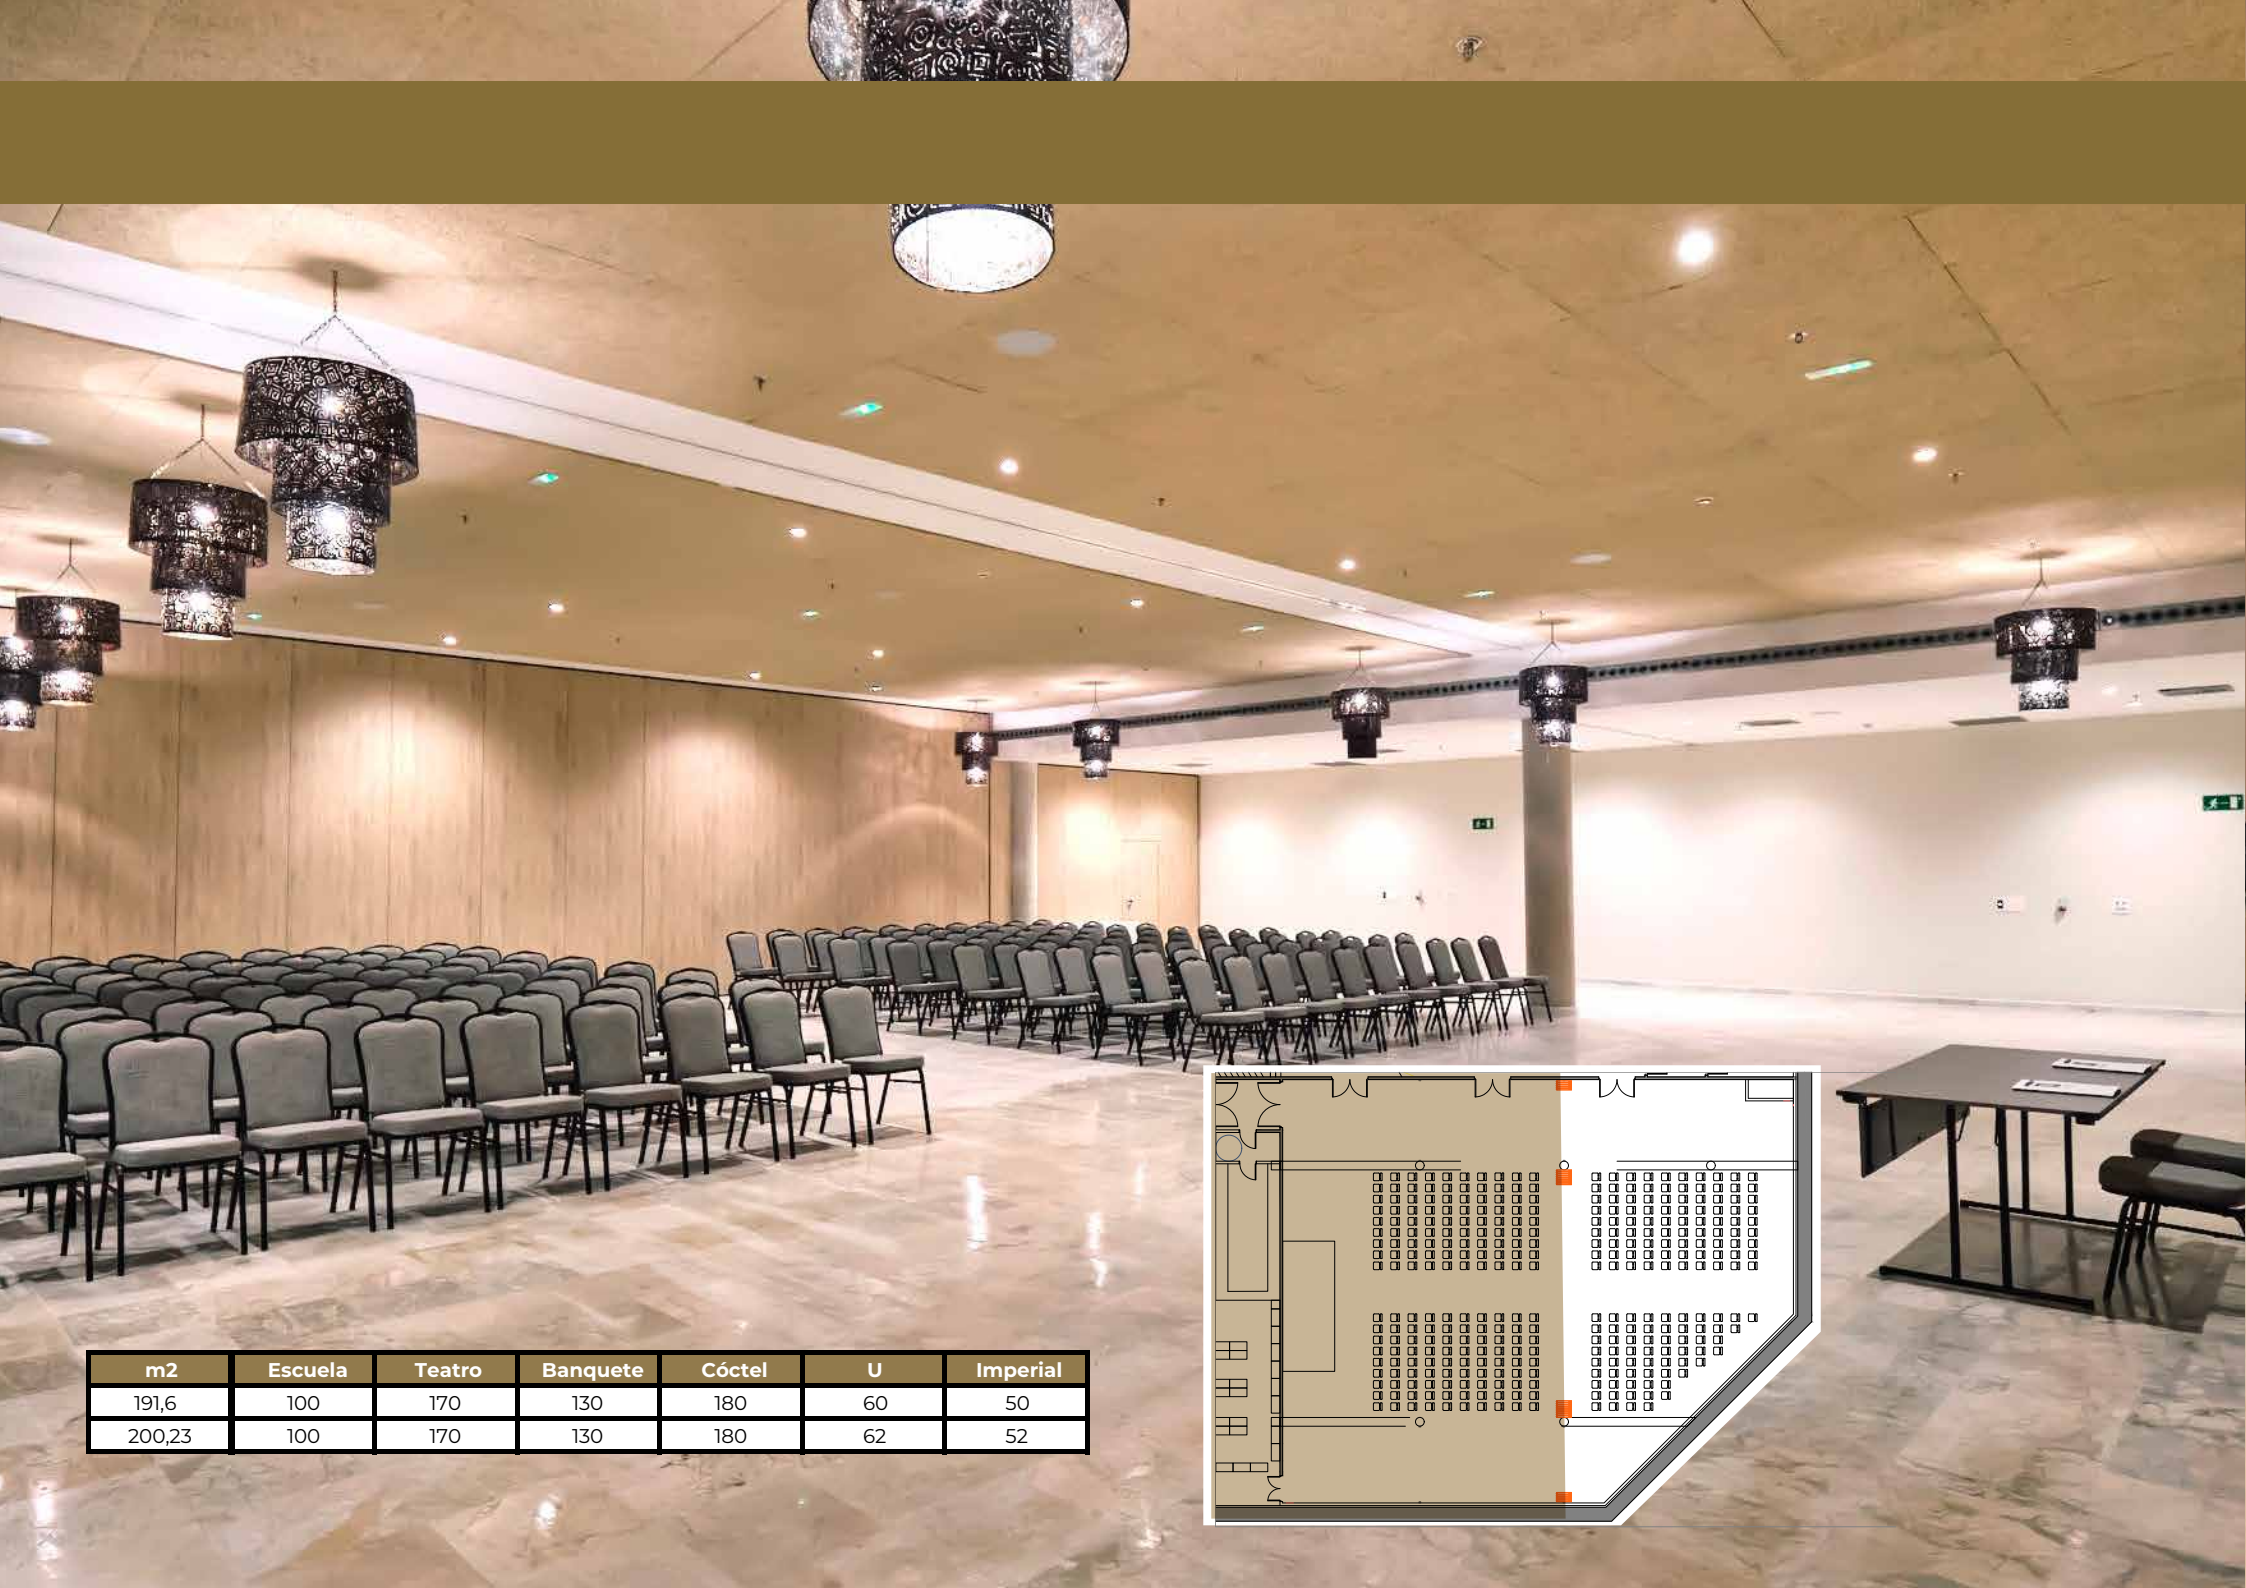

Las capacidades son orientativas y se podrán ajustar en función de los tipos de montaje en cuanto a mesas presidenciales, proyecciones, mesas de apoyo o material propio del evento en sala.

Cóctel	U	Imperial	Luz natural	Ubicación	Adicional
180	60	50	Indirecta	Planta -1	Panelable en 2 salones (S1 + S2) y (S3)
180	62	52	Indirecta	Planta -1	
240	81	70	Indirecta	Planta -1	
600	200	170	Indirecta	Planta -1	
			no	Planta baja	
0	15	12	Indirecta	Planta baja	fácil acceso entre salas 1,2,3 y 4
0	15	20	Indirecta	Planta baja	fácil acceso entre salas 1,2,3 y 4
0	15	12	Indirecta	Planta baja	fácil acceso entre salas 1,2,3 y 4
0	21	20	Indirecta	Planta baja	fácil acceso entre salas 1,2,3 y 4
			Si	Última planta	Vistas panorámicas de la playa
80	30	25	Si	Última planta	Vistas panorámicas de la playa Panelable en 2 salones (S1 + S2)
40	20	15	Si	Última planta	Vistas panorámicas de la playa Panelable en 2 salones (S1 + S2)

SALÓN ZAHARA 1+2 Y 3

m2	Escuela	Teatro	Banquete	Cóctel	U	Imperial
191,6	100	170	130	180	60	50
200,23	100	170	130	180	62	52
261,93	150	220	140	240	81	70
650	350	560	400	600	200	170

Zahara 1+2

Zahara 3

Zahara 1+2 y 3

m2	Escuela	Teatro	Banquete	Cóctel	U	Imperial
191,6	100	170	130	180	60	50
200,23	100	170	130	180	62	52

SALÓN ZAHARA 3

m2	Escuela	Teatro	Banquete	Cóctel	U	Imperial
261,93	150	220	140	240	81	70

AUDITORIO TIEMPO LIBRE