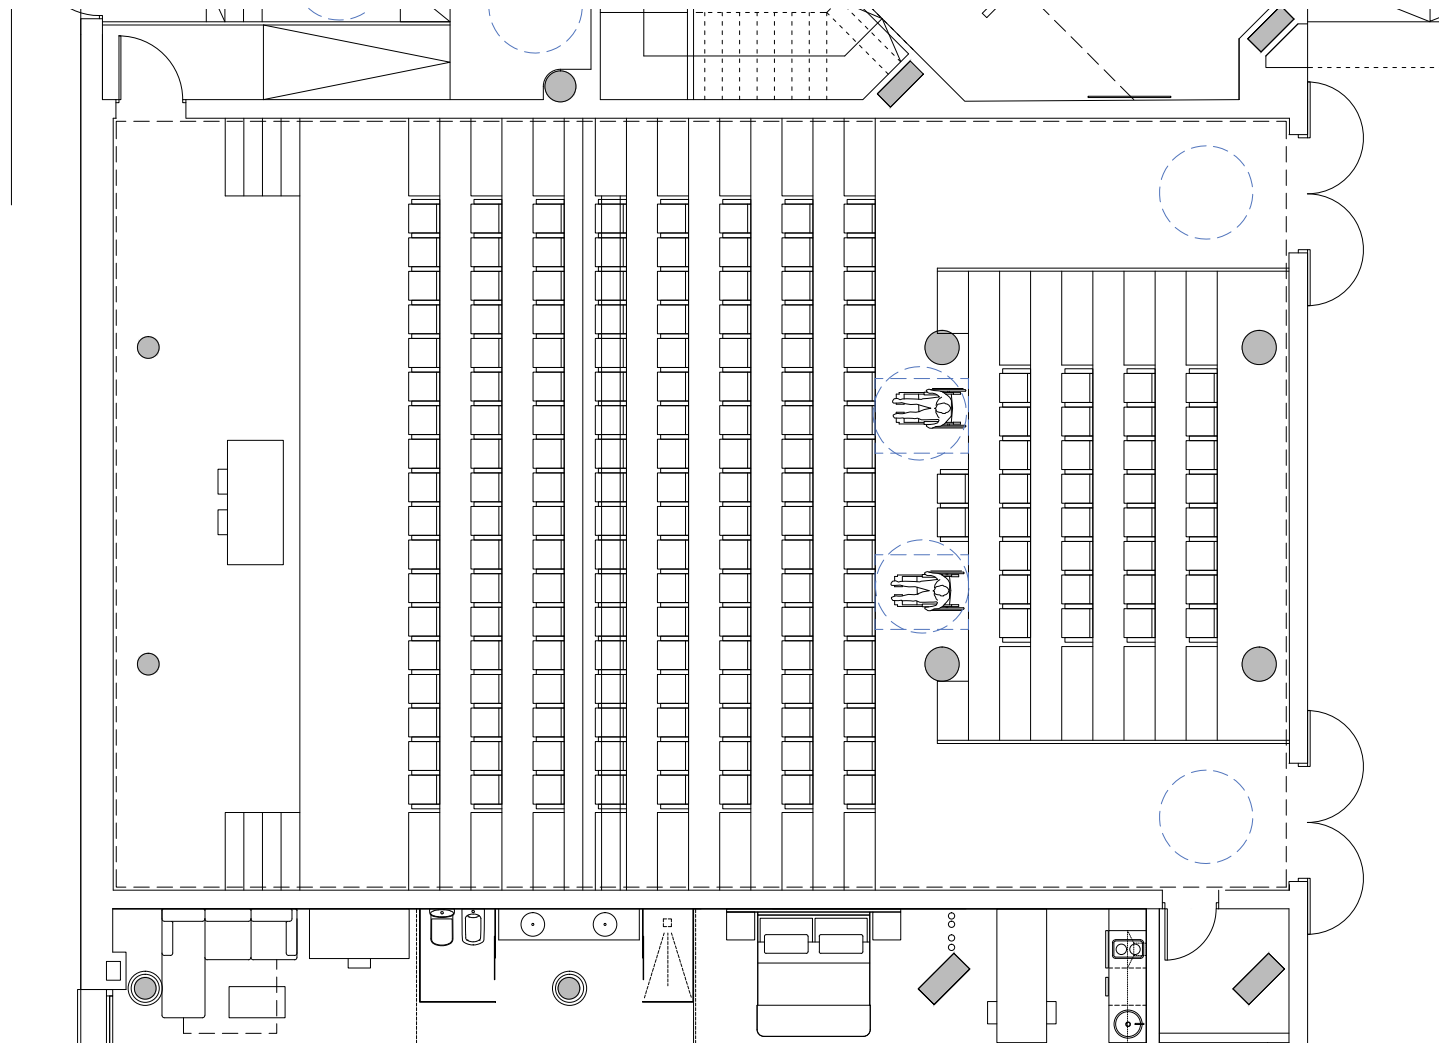

SALÓN ZAHARA 1+2 Y 3

m2	Escuela	Teatro	Banquete	Cóctel	U	Imperial
191,6	100	170	130	180	60	50
200,23	100	170	130	180	62	52
261,93	150	220	140	240	81	70
650	350	560	400	600	200	170

Zahara 1+2

Zahara 3

Zahara 1+2 y 3

m2	Escuela	Teatro	Banquete	Cóctel	U	Imperial
191,6	100	170	130	180	60	50
200,23	100	170	130	180	62	52

SALÓN ZAHARA 3

m2	Escuela	Teatro	Banquete	Cóctel	U	Imperial
261,93	150	220	140	240	81	70

AUDITORIO TIEMPO LIBRE