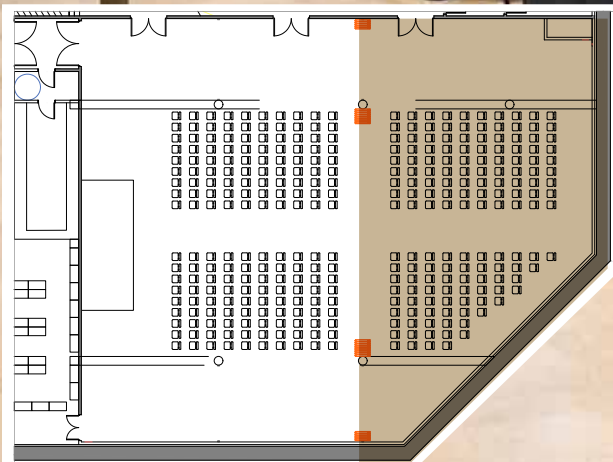

Las capacidades son orientativas y se podrán ajustar en función de los tipos de montaje en cuanto a mesas presidenciales, proyecciones, mesas de apoyo o material propio del evento en sala.

Cóctel	U	Imperial	Luz natural	Ubicación	Adicional
180	60	50	Indirecta	Planta -1	Panelable en 2 salones (S1 + S2) y (S3)
180	62	52	Indirecta	Planta -1	
240	81	70	Indirecta	Planta -1	
600	200	170	Indirecta	Planta -1	
			no	Planta baja	
0	15	12	Indirecta	Planta baja	fácil acceso entre salas 1,2,3 y 4
0	15	20	Indirecta	Planta baja	fácil acceso entre salas 1,2,3 y 4
0	15	12	Indirecta	Planta baja	fácil acceso entre salas 1,2,3 y 4
0	21	20	Indirecta	Planta baja	fácil acceso entre salas 1,2,3 y 4
			Si	Última planta	Vistas panorámicas de la playa
80	30	25	Si	Última planta	Vistas panorámicas de la playa Panelable en 2 salones (S1 + S2)
40	20	15	Si	Última planta	Vistas panorámicas de la playa Panelable en 2 salones (S1 + S2)

SALÓN ZAHARA 1+2 Y 3

m2	Escuela	Teatro	Banquete	Cóctel	U	Imperial
191,6	100	170	130	180	60	50
200,23	100	170	130	180	62	52
261,93	150	220	140	240	81	70
650	350	560	400	600	200	170

Zahara 1+2

Zahara 3

Zahara 1+2 y 3

m2	Escuela	Teatro	Banquete	Cóctel	U	Imperial
191,6	100	170	130	180	60	50
200,23	100	170	130	180	62	52

SALÓN ZAHARA 3

m2	Escuela	Teatro	Banquete	Cóctel	U	Imperial
261,93	150	220	140	240	81	70

AUDITORIO TIEMPO LIBRE