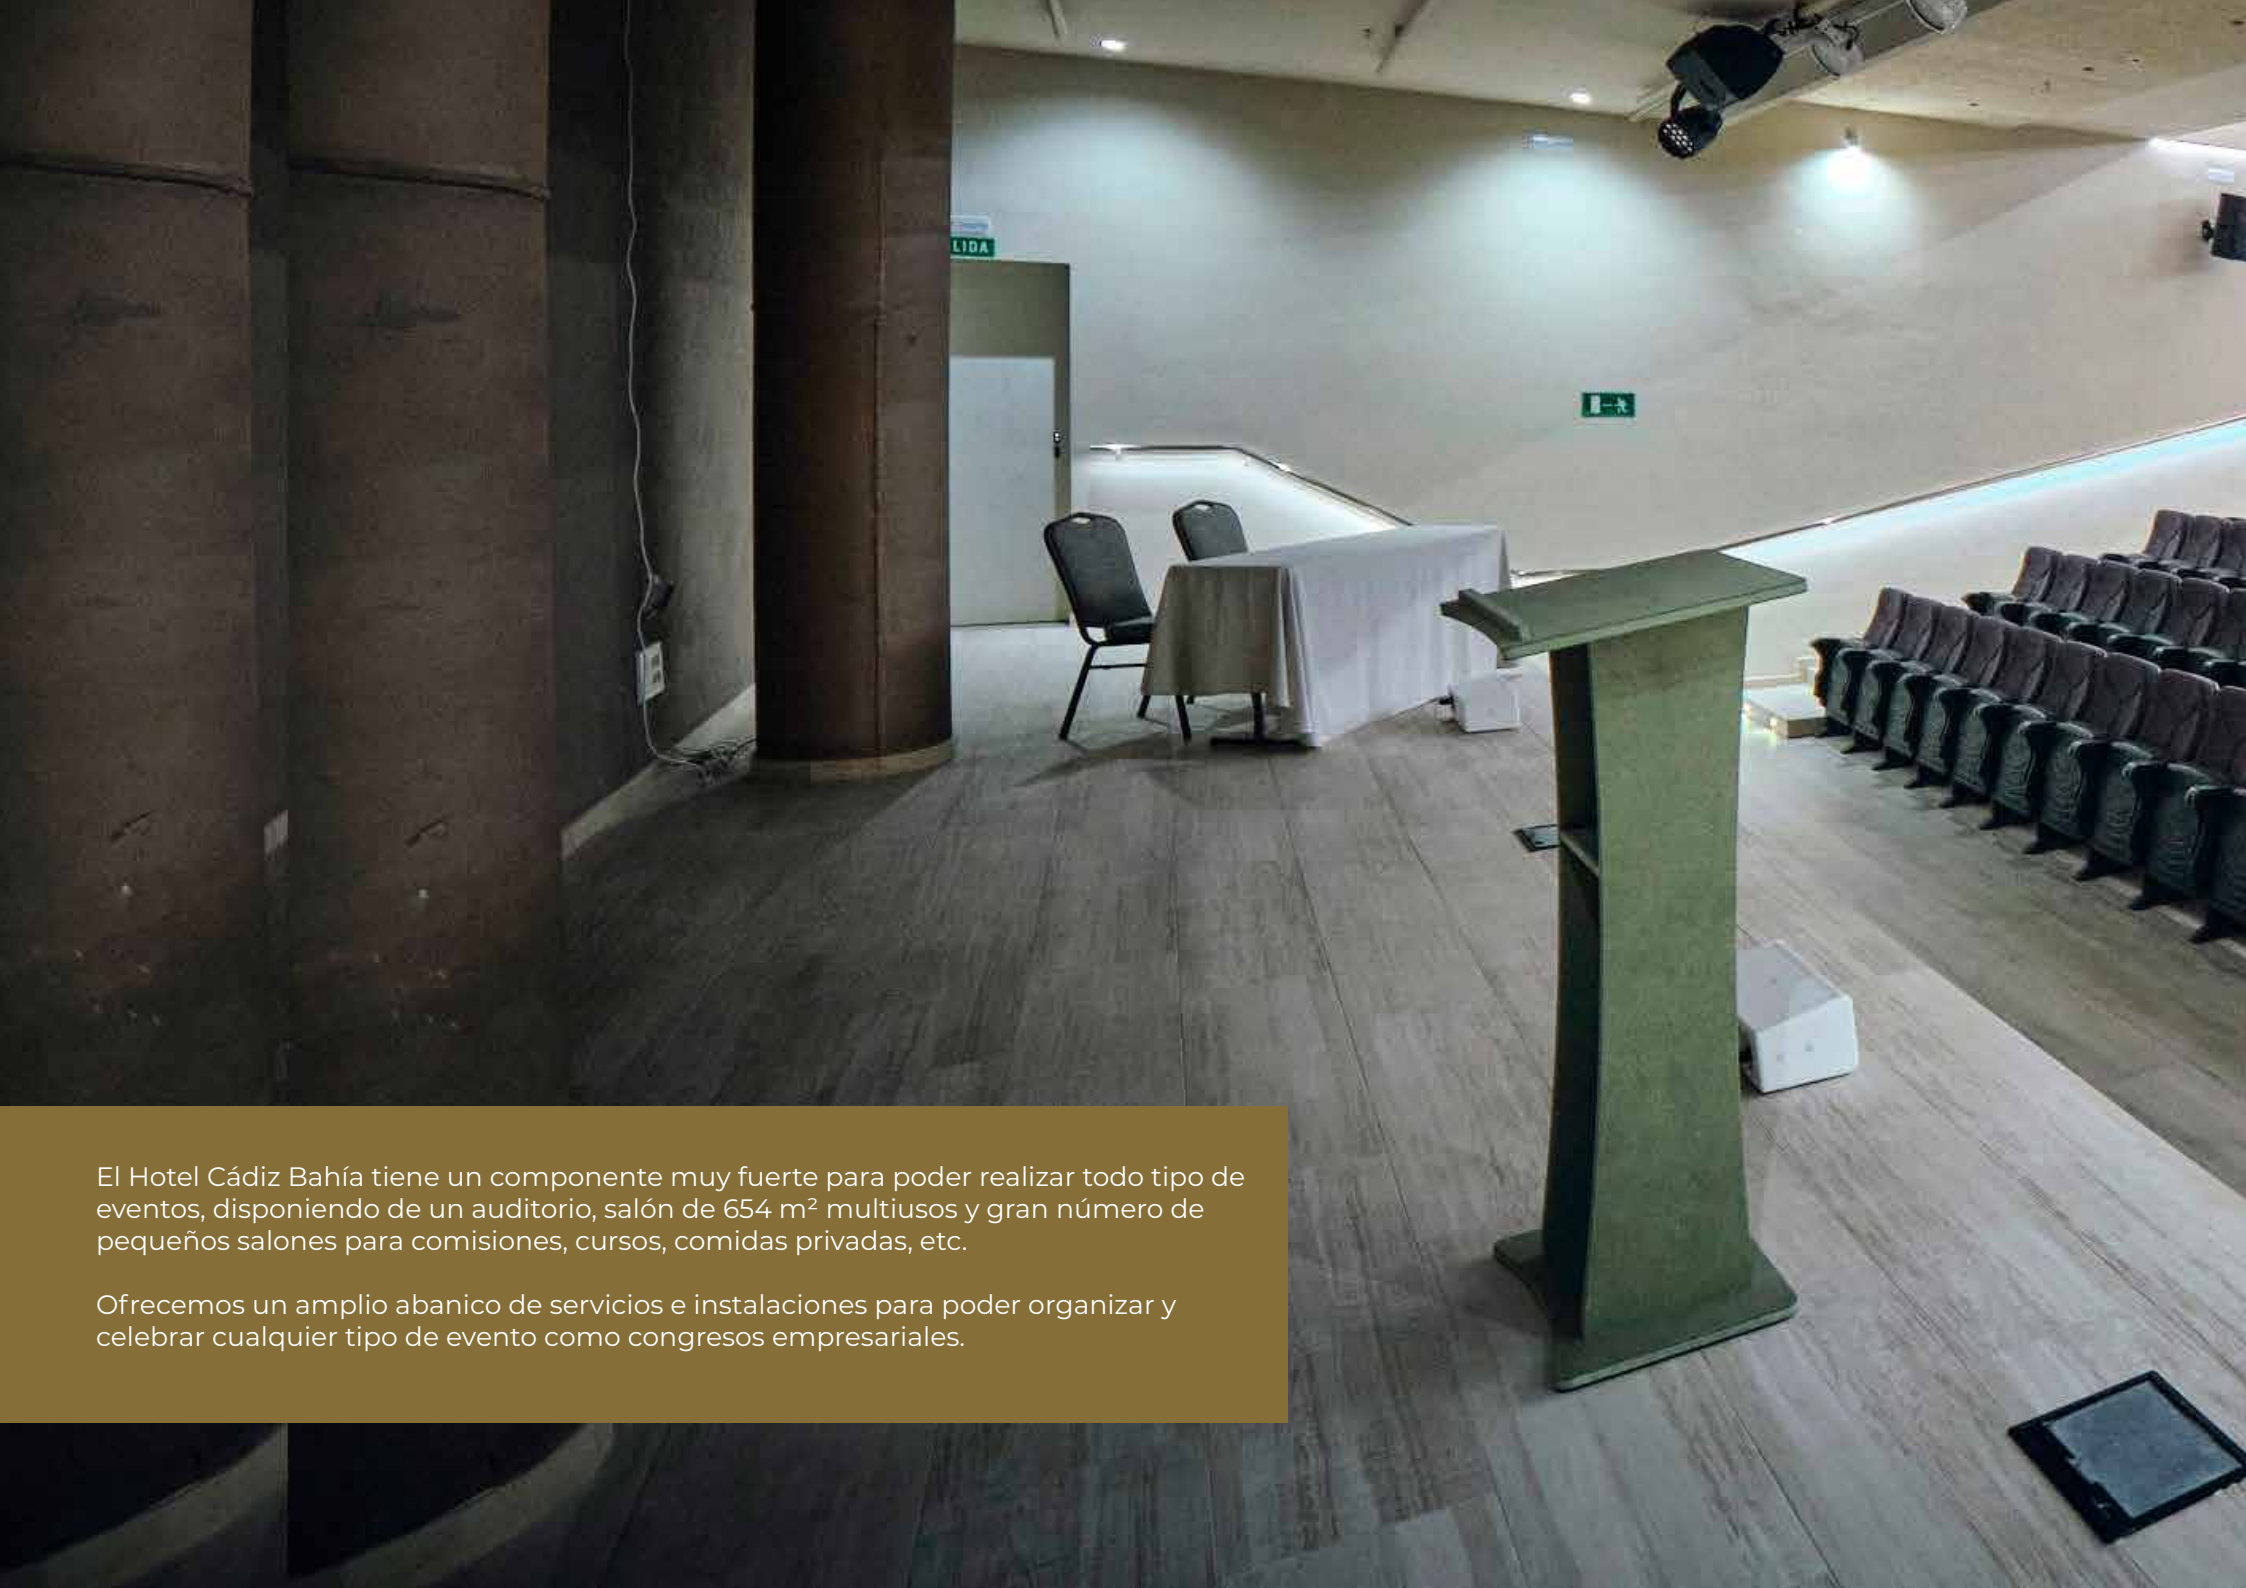

El Hotel Cádiz Bahía tiene un componente muy fuerte para poder realizar todo tipo de eventos, disponiendo de un auditorio, salón de 654 m² multiusos y gran número de pequeños salones para comisiones, cursos, comidas privadas, etc.

Ofrecemos un amplio abanico de servicios e instalaciones para poder organizar y celebrar cualquier tipo de evento como congresos empresariales.