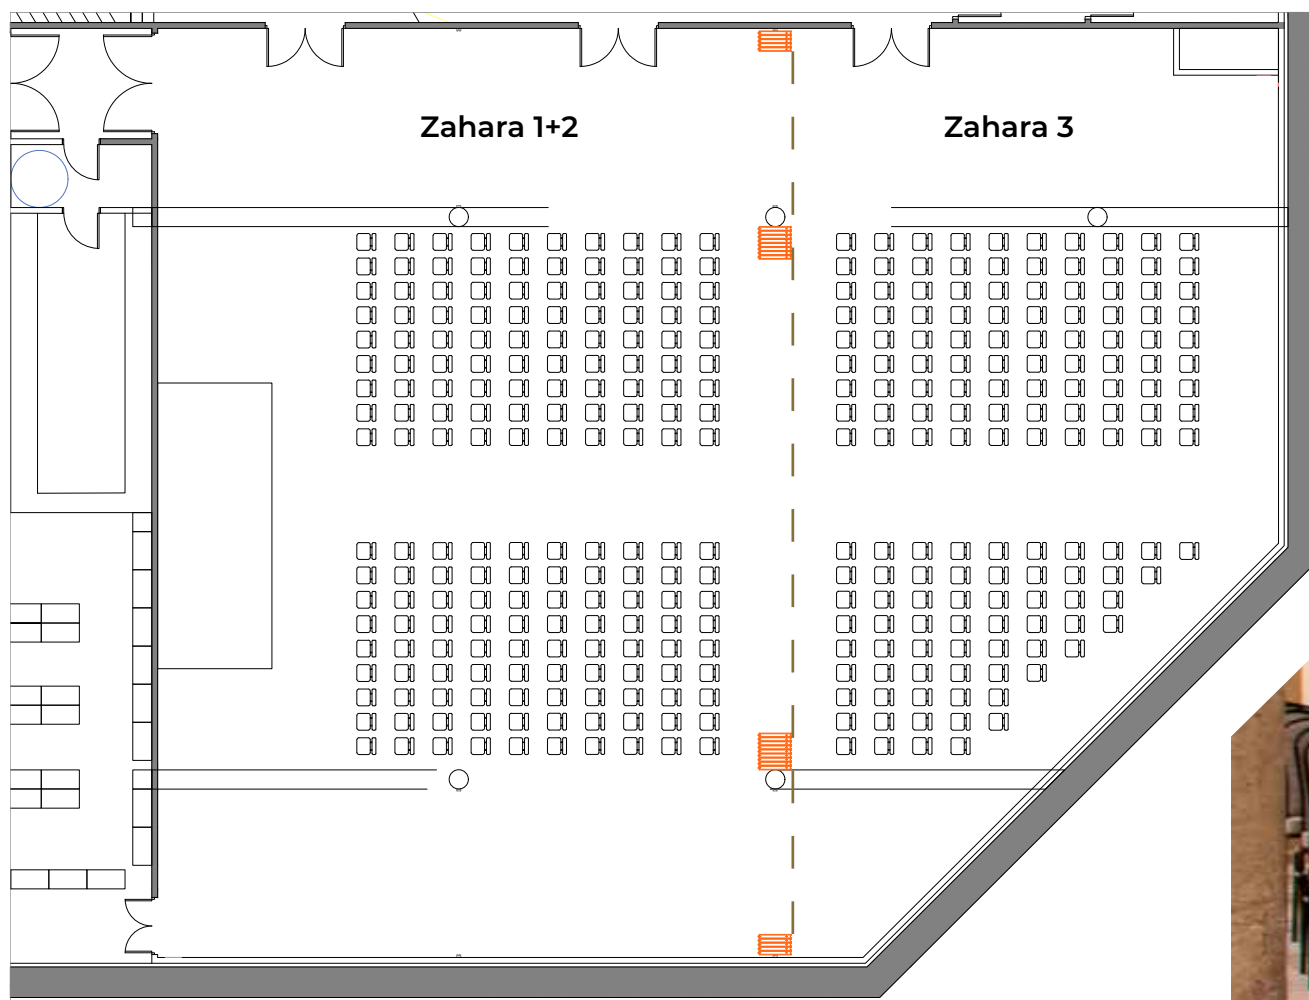

Bolonia

Atlanterra

	m2	Altura	Largo	Ancho	Escuela	Teatro	Banquete
Zahara I	191,6	4,2	24,37	7,85	100	170	130
Zahara II	200,23	4,2	24,37	8,2	100	170	130
Zahara III	261,93	4,2	24,37	13,15	150	220	140
ZAHARA	650	4,2	73,11	29,2	350	560	400
Tiempo Libre	234,66	3,5	18,9	12,41	178	178	
Vejer	56	3,5	7	8,14	24	32	0
Tarifa	58	2,7	6,88	8,4	30	40	0
Jerez	37	2,7	7,14	5,25	24	30	0
Puerto	83	3,5	12,73	6,55	35	60	0
Restaurante Mirador	220	3,5	22,5	9,5			
Bolonia	141,73	3,5	14	9,5	0	0	50
Atlanterra	80,15	3,5	8,8	8	0	0	30

SALÓN ZAHARA 1+2 Y 3

m2	Escuela	Teatro	Banquete	Cóctel	U	Imperial
191,6	100	170	130	180	60	50
200,23	100	170	130	180	62	52
261,93	150	220	140	240	81	70
650	350	560	400	600	200	170

Zahara 1+2

Zahara 3

Zahara 1+2 y 3