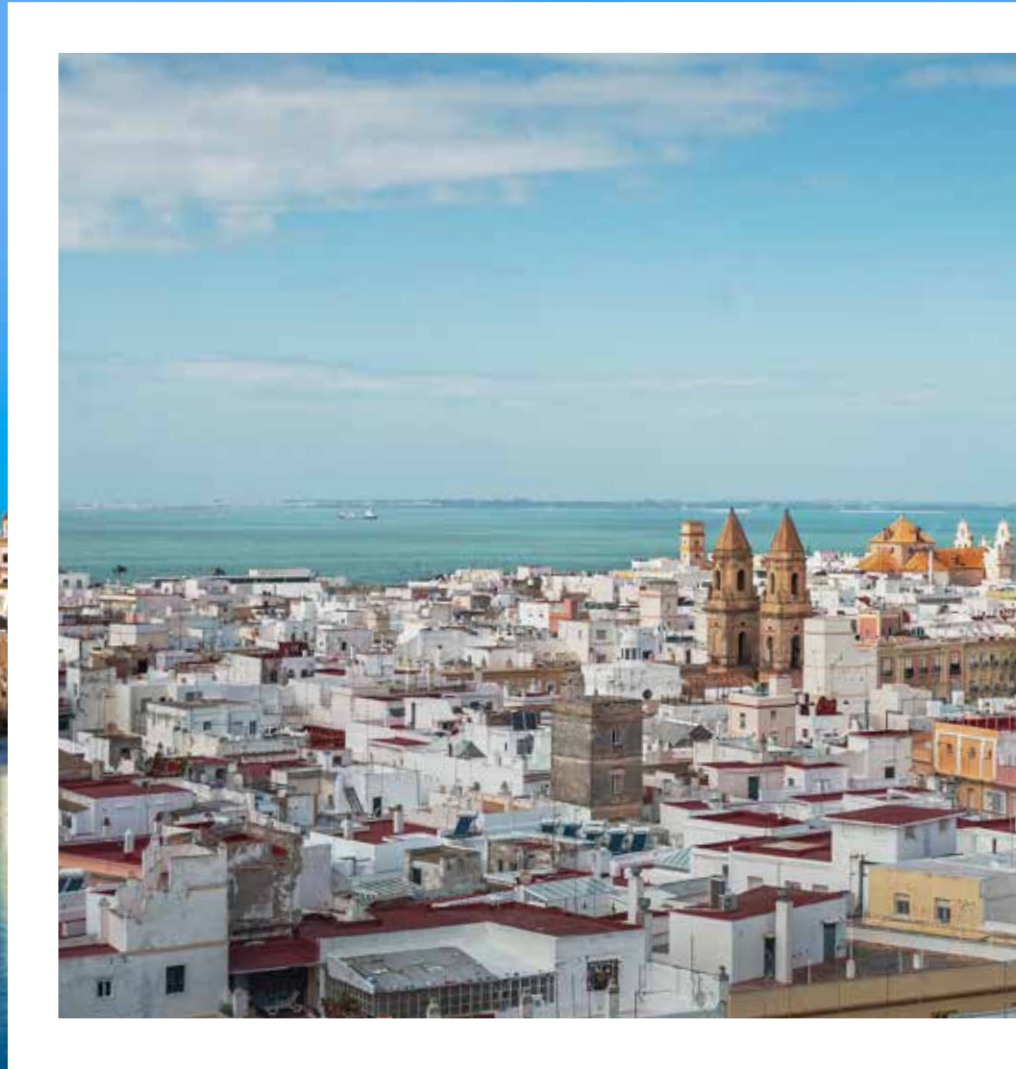

-Estación de tren de Cádiz: La estación de tren de Cádiz está ubicada en el centro de la ciudad y ofrece conexiones con varias ciudades españolas, como Madrid, Barcelona, Sevilla, Málaga y Valencia.

- Autobuses: Playa de la Victoria cuenta con varias paradas de autobuses que conectan la playa con otras ciudades cercanas, como Sevilla, Málaga y Jerez.

EL MIRADOR

Ubicado en la novena planta del hotel, se encuentra el impresionante Restaurante El Mirador. Este nuevo y exclusivo establecimiento gastronómico ha logrado capturar la esencia del entorno marítimo gracias a su ubicación privilegiada en altura, brindando a los comensales una experiencia culinaria panorámica que los sumerge en un ambiente único. El Restaurante El Mirador, con su ambiente sofisticado y vistas impresionantes, ofrece una propuesta culinaria que combina con maestría sabores locales con toques internacionales.

ENTORNO

Cádiz es una ciudad histórica situada en la costa de Andalucía. Algunos de los aspectos de su entorno son:

Playas: Cádiz cuenta con varias playas de gran belleza, como la Playa de la Caleta, la Playa de la Victoria, la Playa de Santa María del Mar y la Playa de la Cortadura. Todas ellas son perfectas para disfrutar del sol, el mar y los deportes acuáticos.